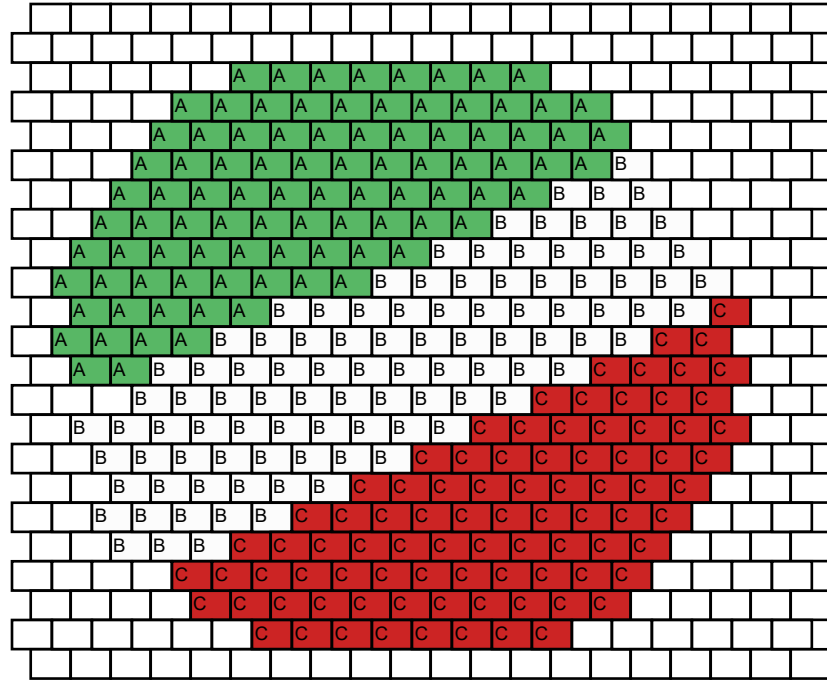

Bead Legend

- | | | |
|---|---|---|
|  Chart #:A |  Chart #:B |  Chart #:C |
| DB-163 | DB-200 | DB-723 |
| Opaque Green AB | White | Opaque Red |
| Contar:92 | Contar:100 | Contar:88 |

Bead Chart

Word Chart

Row 1 (L)
Row 2 (R)
Row 3 (L) (8)A
Row 4 (R) (11)A
Row 5 (L) (12)A
Row 6 (R) (12)A, (1)B
Row 7 (L) (3)B, (11)A
Row 8 (R) (10)A, (5)B
Row 9 (L) (7)B, (9)A
Row 10 (R) (8)A, (9)B
Row 11 (L) (1)C, (11)B, (5)A
Row 12 (R) (4)A, (11)B, (2)C
Row 13 (L) (4)C, (11)B, (2)A
Row 14 (R) (10)B, (5)C
Row 15 (L) (7)C, (10)B
Row 16 (R) (8)B, (8)C
Row 17 (L) (9)C, (6)B
Row 18 (R) (5)B, (10)C
Row 19 (L) (11)C, (3)B
Row 20 (R) (12)C
Row 21 (L) (11)C
Row 22 (R) (8)C
Row 23 (L)