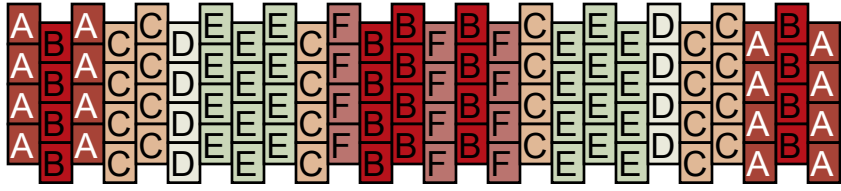

Navidad rayas

Bead Legend

 Chart #:A
DB-2287
Matte Opaque Glazed Simmon
Contar:376

 Chart #:B
DB-1102
Transparent Dark Cranberry
Contar:470

 Chart #:C
DB-1163
Galvanized Matte Mead
Contar:564

 Chart #:D
DB-1112
Transparent Light Straw
Contar:188

 Chart #:E
DB-1181
Galvanized Semi-Frosted Aloe
Contar:564

 Chart #:F
DB-2118
Opaque Pansy Duracoat
Contar:282

Row 182 (L) (2)A, (1)C, (2)E, (2)F, (1)B, (1)C, (1)E, (1)D, (1)C, (1)B
Row 183 (R) (2)A, (1)C, (2)E, (1)F, (2)B, (1)C, (1)E, (1)D, (1)C, (1)B
Row 184 (L) (2)A, (1)C, (2)E, (2)F, (1)B, (1)C, (1)E, (1)D, (1)C, (1)B
Row 185 (R) (2)A, (1)C, (2)E, (1)F, (2)B, (1)C, (1)E, (1)D, (1)C, (1)B
Row 186 (L) (2)A, (1)C, (2)E, (2)F, (1)B, (1)C, (1)E, (1)D, (1)C, (1)B
Row 187 (R) (2)A, (1)C, (2)E, (1)F, (2)B, (1)C, (1)E, (1)D, (1)C, (1)B
Row 188 (L) (2)A, (1)C, (2)E, (2)F, (1)B, (1)C, (1)E, (1)D, (1)C, (1)B